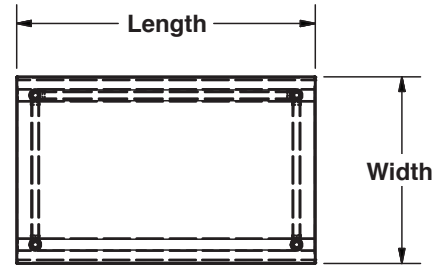

VTTOB Series

S/S w/ Galv. Legs

Length	T-430 S/S 18" Width	Product Weight (lbs)	T-430 S/S 24" Width	Product Weight (lbs)	T-430 S/S 30" Width	Product Weight (lbs)	T-430 S/S 36" Width	Product Weight (lbs)
24"	VTTOB-1824	32.00	VTTOB-2424	40.00	-	-	-	-
30"	VTTOB-1830	35.75	VTTOB-3024	46.00	VTTOB-3030	51.00	-	-
36"	VTTOB-1836	38.50	VTTOB-3624	51.00	VTTOB-3630	58.00	-	-
48"	VTTOB-1848	46.00	VTTOB-4824	62.00	VTTOB-4830	70.00	-	-
60"	VTTOB-1860	50.50	VTTOB-6024	73.00	VTTOB-6030	83.00	-	-
72"	VTTOB-1872	58.00	VTTOB-7224	83.00	VTTOB-7230	96.00	-	-
84"	VTTOB-1884		VTTOB-8424	95.00	VTTOB-8430	110.00	-	-
96"	VTTOB-1896	79.00	VTTOB-9624	123.00	VTTOB-9630	160.00	VTTOB-9636	

SVTOB Series

S/S w/S/S Legs

T-430 S/S 18" Width	Product Weight (lbs)	T-430 S/S 24" Width	Product Weight (lbs)	T-430 S/S 30" Width	Product Weight (lbs)
SVTOB-1824	32.00	SVTOB-2424	35.00	-	-
SVTOB-1830	34.00	SVTOB-3024	39.00	SVTOB-3030	43.00
SVTOB-1836	38.00	SVTOB-3624	43.00	SVTOB-3630	47.00
SVTOB-1848	43.00	SVTOB-4824	50.00	SVTOB-4830	54.00
SVTOB-1860	49.00	SVTOB-6024	59.00	SVTOB-6030	66.00
SVTOB-1872	58.00	SVTOB-7224	73.00	SVTOB-7230	76.00
SVTOB-1884		SVTOB-8424	83.00	SVTOB-8430	88.00
SVTOB-1896	79.00	SVTOB-9624	92.00	SVTOB-9630	102.00

PRODUCT DATA SHEET

RESOURCES

Open Base Flat Top Work Table continued

Stainless Steel Work Tables

Use your smart phone to scan the above QR code to visit our website:
www.bk-resources.com

PRODUCT DATA SHEET